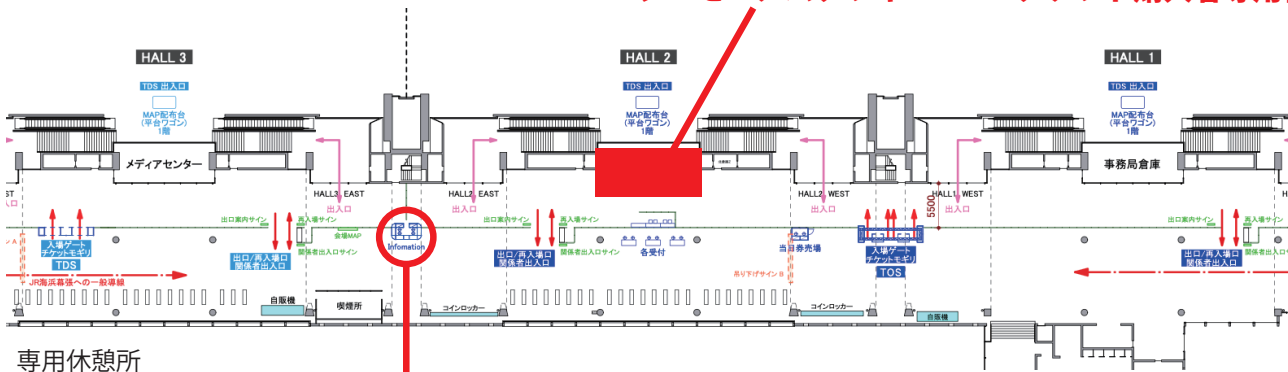

## ■購入特典

- ・VIP入場券2枚  
会期中(3日間)2名入場可能。会場内の専用入場口からご入場いただけます。一般入場口に入場列がある場合でも、待たずにご入場いただけます。保護者同伴に限り、小学生以下入場無料。併催の TOKYO OUTDOOR SHOW 2026 と、TOKYO DOG SHOW 2026 は共通の入場チケットとなりますので、会場への行き来ができます。
- ・駐車場(1台)  
幕張メッセ内の専用駐車場の利用ができます。券種に記載された日のみ、1台駐車場をご利用いただけます。  
※車両の再入場(出入り)はできません。あらかじめご了承ください。
- ・フードチケット会場内のキッチンカーで使用できる1,000円分チケット×2枚
- ・VIP入場券購入者専用休憩所  
VIP入場券購入者専用の休憩スペースをご利用いただけます。チケットに記載された日のみご利用いただけます。

## プロセニウムデッキ2：VIPチケット購入者専用休憩所

専用休憩所

インフォメーションブースにお越しく下さい。VIPパス、フードチケットをお渡しいたします。

**VIP 駐車場**  
※北ゲートにて警備員がチケットを確認いたします。

— 車両ルート  
..... 徒歩ルート

※駐車場は幕張メッセの「屋外展示場」の場所になります。北ゲートの場所など、詳しくは幕張メッセの公式ホームページ内、「シティガイド」ページの地図をご参照ください。