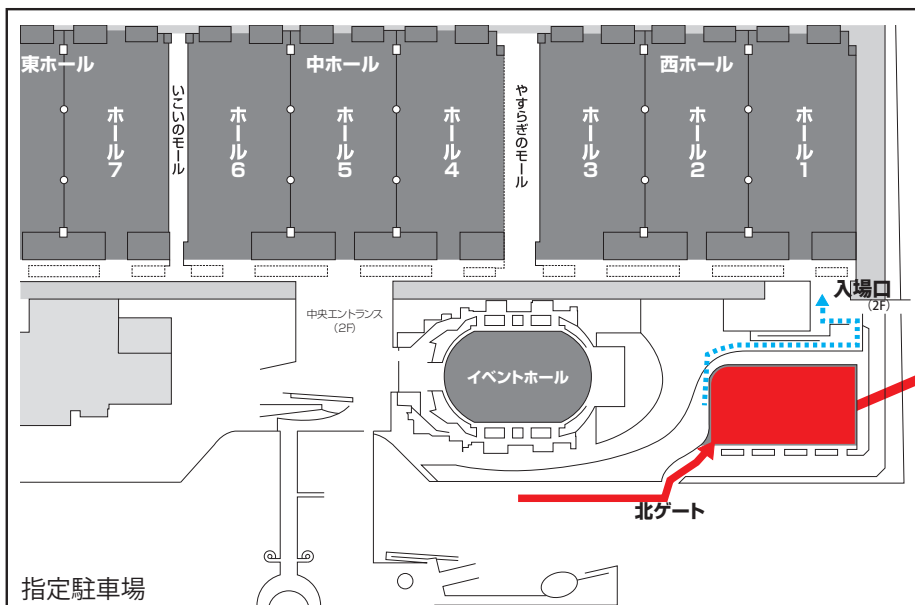

## ■購入特典

- ・VIP入場券2枚  
会期中(3日間)2名入場可能。会場内の専用入場口からご入場いただけます。一般入場口に入場列がある場合でも、待たずにご入場いただけます。保護者同伴に限り、小学生以下入場無料。併催の TOKYO OUTDOOR SHOW 2026 と、TOKYO DOG SHOW 2026 は共通の入場チケットとなりますので、会場への行き来ができます。
- ・駐車場(1台)  
幕張メッセ内の専用駐車場の利用ができます。券種に記載された日のみ、1台駐車場をご利用いただけます。  
※車両の再入場(出入り)はできません。あらかじめご了承ください。
- ・フードチケット会場内のキッチンカーで使用できる1,000円分チケット×2枚
- ・VIP入場券購入者専用休憩所  
VIP入場券購入者専用の休憩スペースをご利用いただけます。チケットに記載された日のみご利用いただけます。

VIPパス×2枚

フードチケット1000円分×2枚

## プロセニウムデッキ2：VIPチケット購入者専用休憩所

専用休憩所

インフォメーションブースにお越しく下さい。VIPパス、フードチケットをお渡しいたします。

**VIP 駐車場**  
※北ゲートにて警備員がチケットを確認いたします。

— 車両ルート  
..... 徒歩ルート

※駐車場は幕張メッセの「屋外展示場」の場所になります。北ゲートの場所など、詳しくは幕張メッセの公式ホームページ内、「シティガイド」ページの地図をご参照ください。